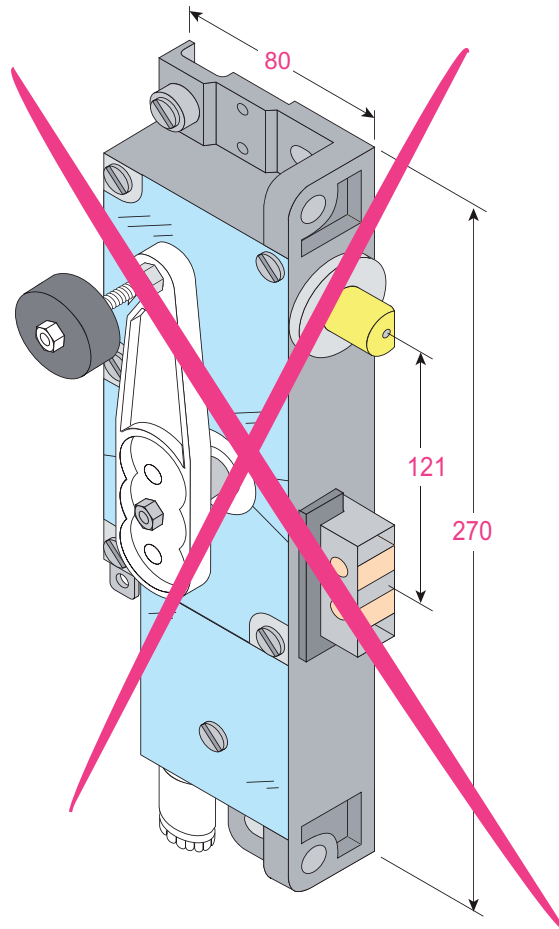

Produit à remplacer

Type DLF1 (Kronenberg)
avec contact à arrachement dans la serrure.

Produit de remplacement

LR 180 * * KR prudhomme S.a
avec contact à arrachement CAop.

réf.:LR180 * G KR

réf.:LR180 * D KR