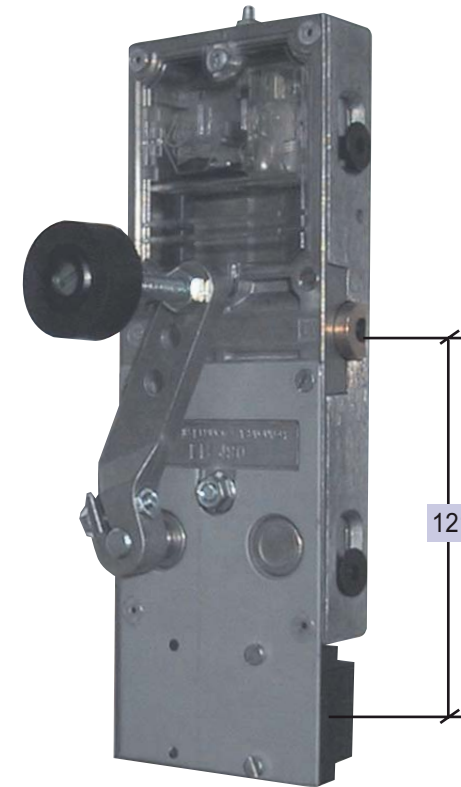

Produit à remplacer

Type DLF1 (Kronenberg)
avec contact à arrachement dans la serrure.

Produit de remplacement

LR 180 * * KR prudhomme S.a
avec contact à arrachement CAop.

réf.:LR180 * G KR

réf.:LR180 * D KR